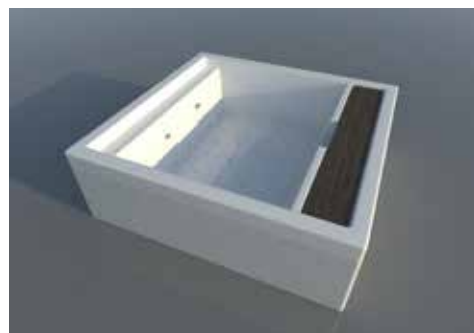

# SPA IDROMASSAGGIO

VASCA SPA YUI  
YUI HYDROMASSAGE SPA

new

SPA YUI, la nuova vasca idromassaggio per due persone elegante e minimale nata dalla collaborazione con l'azienda francese Red Pool.

Il design pulito, lineare e contemporaneo di Yui la rendono un complemento non solo di benessere, ma anche di arredo adatto ad ambienti interni ed esterni per inserirsi con armonia in ogni contesto.

Yui è realizzata in vetroresina e può essere installata sia in appoggio che da incasso.

E' dotata di locale tecnico integrato, completo e pre-equipaggiato posizionato in modo discreto nella testata della vasca ottimizzando così lo spazio.

Yui is made of fiberglass and can be installed both in support and recessed.

It is equipped with an integrated technical room, complete and pre-equipped, positioned discreetly on the headboard thus optimizing the space.