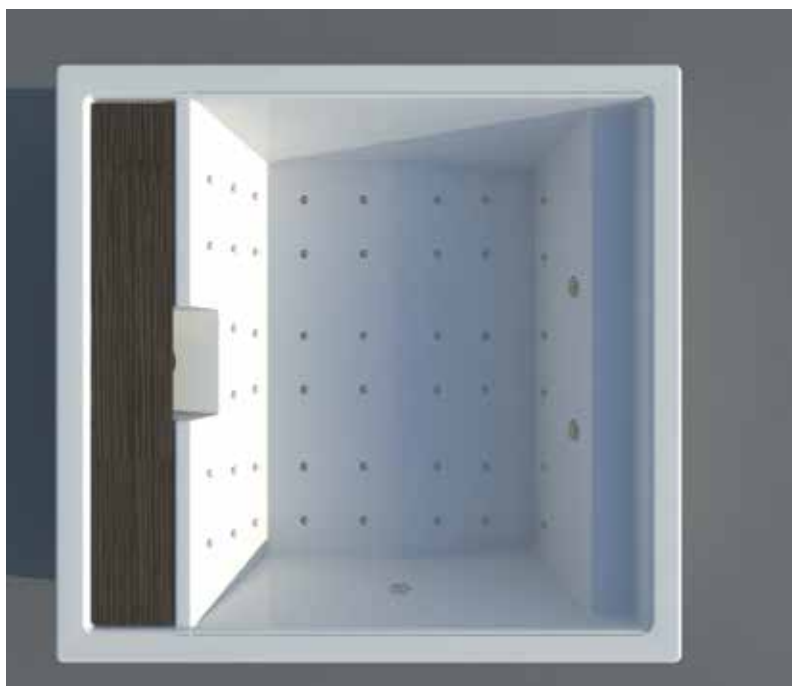

# SPA IDROMASSAGGIO

VASCA SPA YUI  
YUI HYDROMASSAGE SPA

new

SPA YUI, la nuova vasca idromassaggio per due persone elegante e minimale nata dalla collaborazione con l'azienda francese Red Pool.

Il design pulito, lineare e contemporaneo di Yui la rendono un complemento non solo di benessere, ma anche di arredo adatto ad ambienti interni ed esterni per inserirsi con armonia in ogni contesto.

Yui è realizzata in vetroresina e può essere installata sia in appoggio che da incasso.

E' dotata di locale tecnico integrato, completo e pre-equipaggiato posizionato in modo discreto nella testata della vasca ottimizzando così lo spazio.

Yui is made of fiberglass and can be installed both in support and recessed.

It is equipped with an integrated technical room, complete and pre-equipped, positioned discreetly on the headboard thus optimizing the space.